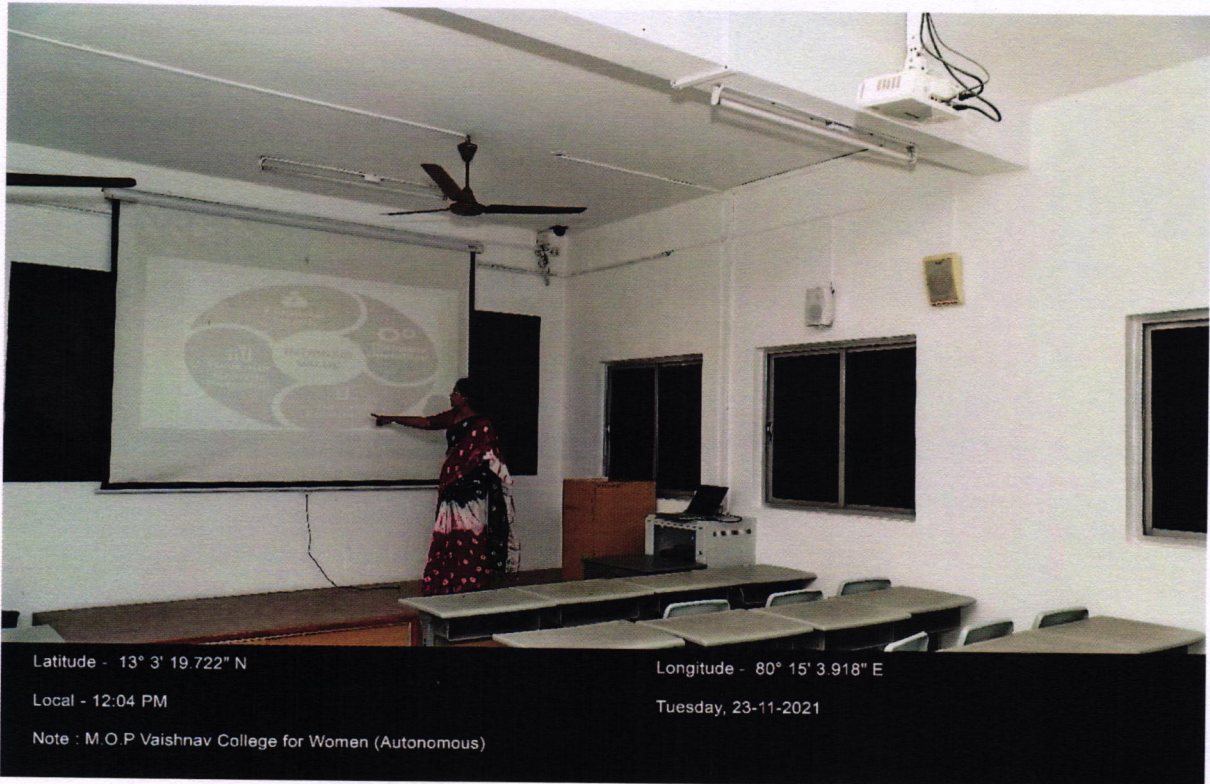

**Class Room No – 105**

Latitude - 13° 3' 19.722" N

Longitude - 80° 15' 3.918" E

Local - 12.04 PM

Tuesday, 23-11-2021

Note : M.O.P Vaishnav College for Women (Autonomous)

Latitude - 13° 3' 19.722" N

Longitude - 80° 15' 3.918" E