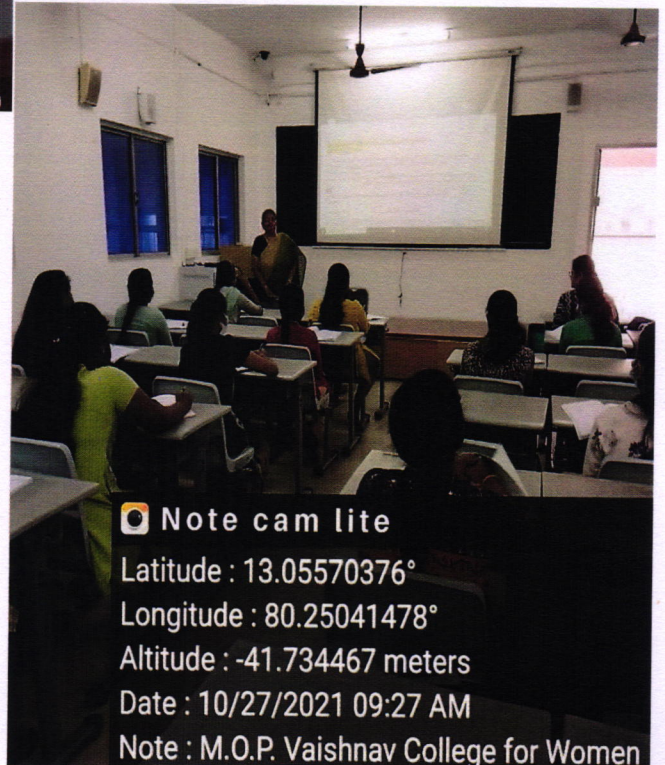

**Class Room No – 202**

Note cam lite  
Latitude : 13.0556552°  
Longitude : 80.25042266°  
Altitude : -145.10153 meters  
Date : 10/27/2021 09:22 am  
Note : M.O.P. Vaishnav College for Women

Note cam lite  
Latitude : 13.05570376°  
Longitude : 80.25041478°  
Altitude : -41.734467 meters  
Date : 10/27/2021 09:27 AM  
Note : M.O.P. Vaishnav College for Women