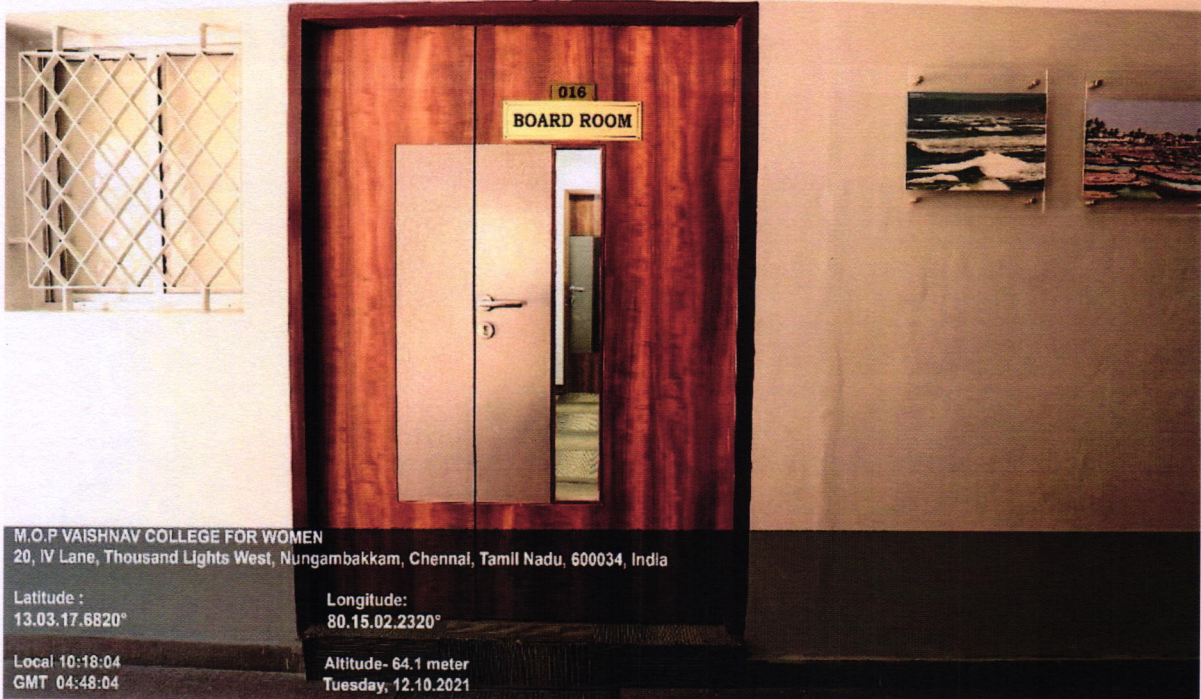

### Board Room 016 A & 016B

M.O.P VAISHNAV COLLEGE FOR WOMEN  
20, IV Lane, Thousand Lights West, Nungambakkam, Chennai, Tamil Nadu, 600034, India

Latitude :  
13.03.17.6820°

Longitude:  
80.15.02.2320°

Local 10:18:04  
GMT 04:48:04