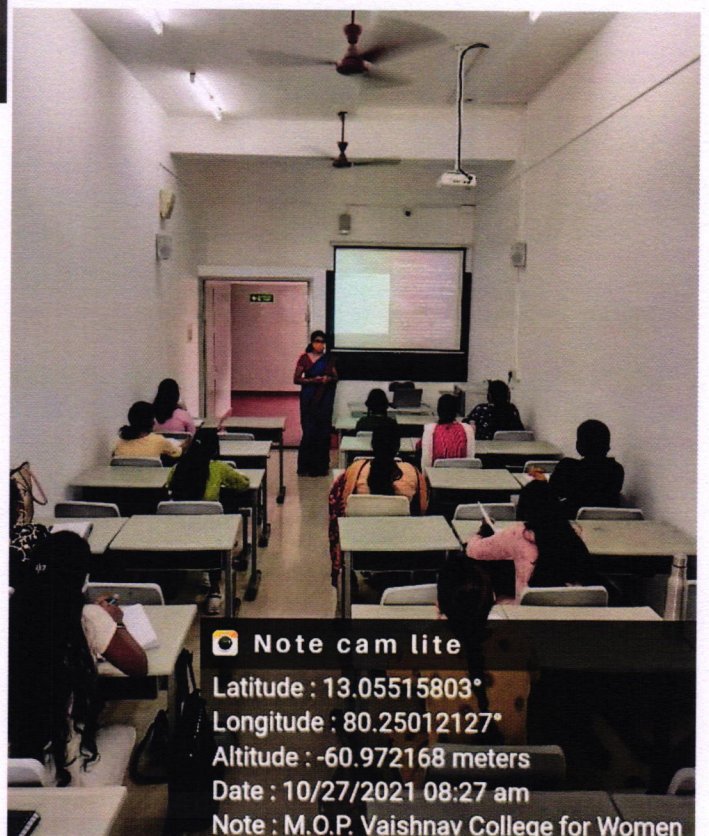

**M. O. P. VAISHNAV COLLEGE FOR WOMEN (AUTONOMOUS)**  
Chennai - 600 034, India.

**Class Room No – 412**

**Note cam lite**  
Latitude : 13.05510146°  
Longitude : 80.25020874°  
Altitude : -60.43759 meters  
Date : 10/27/2021 08:27 am  
Note : M.O.P. Vaishnav College for Women