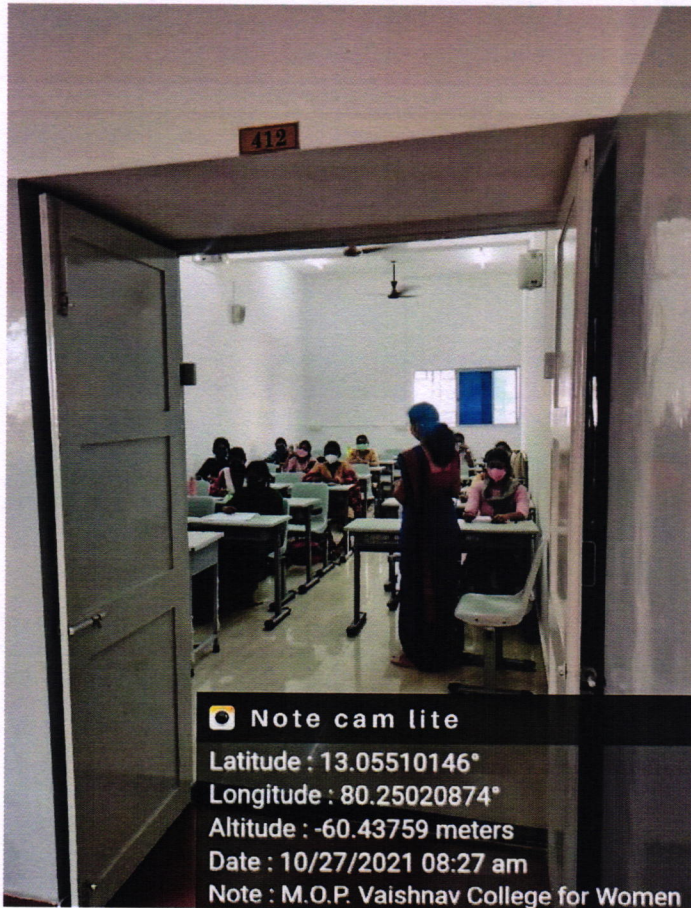

**M. O. P. VAISHNAV COLLEGE FOR WOMEN (AUTONOMOUS)**  
Chennai - 600 034, India.

**Class Room No – 412**

**Note cam lite**  
Latitude : 13.05510146°  
Longitude : 80.25020874°  
Altitude : -60.43759 meters  
Date : 10/27/2021 08:27 am  
Note : M.O.P. Vaishnav College for Women