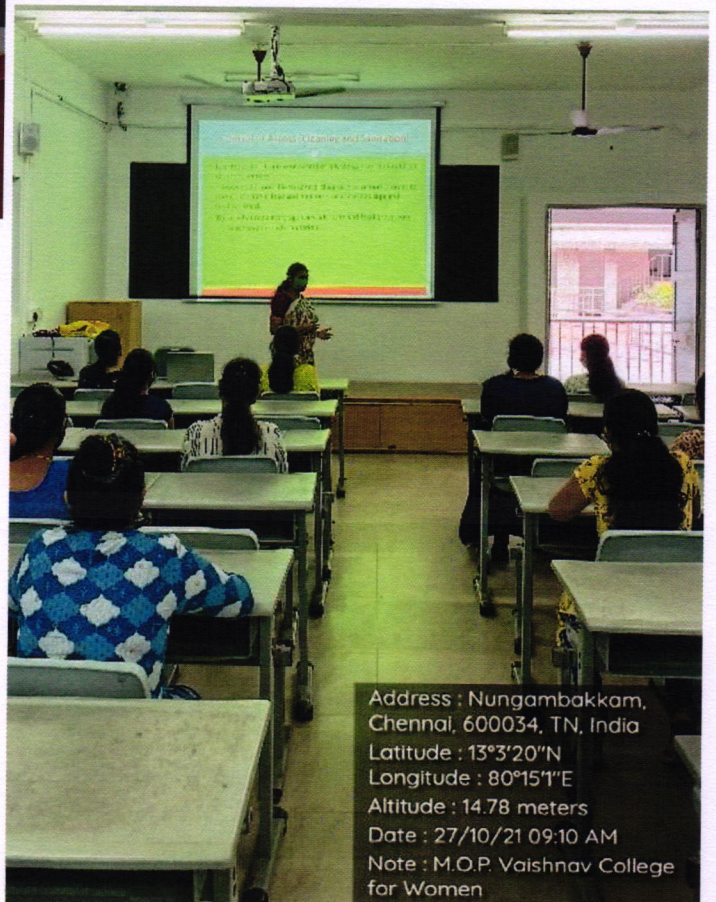

**Class Room No – 104**

Note cam lite

Latitude : 13.05556244°

Longitude : 80.25049379°

Altitude : -86.91931 meters

Date : 10/27/2021 09:10 AM

Note : M.O.P. Vaishnav College for Women

Address : Nungambakkam,  
Chennai, 600034, TN, India  
Latitude : 13°3'20"N  
Longitude : 80°15'1"E  
Altitude : 14.78 meters  
Date : 27/10/21 09:10 AM  
Note : M.O.P. Vaishnav College  
for Women