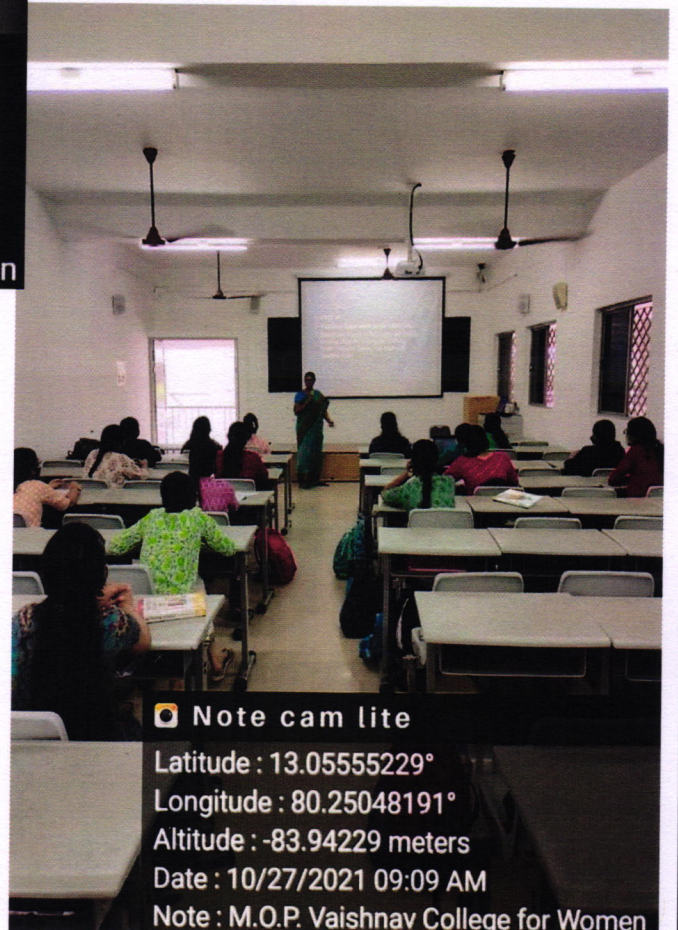

Note cam lite  
Latitude : 13.05594614°  
Longitude : 80.25020739°  
Altitude : -38.00824 meters  
Date : 10/27/2021 09:08 AM  
Note : M.O.P. Vaishnav College for Women

Note cam lite  
Latitude : 13.05555229°  
Longitude : 80.25048191°  
Altitude : -83.94229 meters  
Date : 10/27/2021 09:09 AM  
Note : M.O.P. Vaishnav College for Women