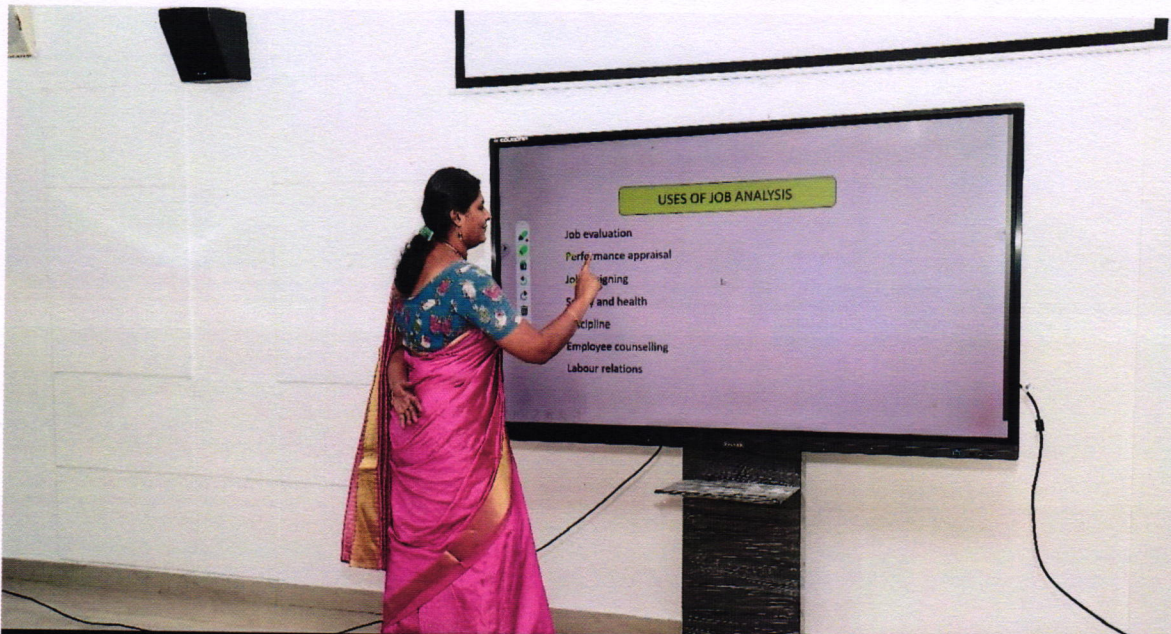

### Class Room No – 1A2

Latitude - 13° 3' 18.684" N

Longitude - 80° 15' 1.872" E

Local - 11:25 AM

Tuesday, 23-11-2021

Note : M.O.P Vaishnav College for Women (Autonomous)

Latitude - 13° 3' 18.684" N

Longitude - 80° 15' 1.872" E